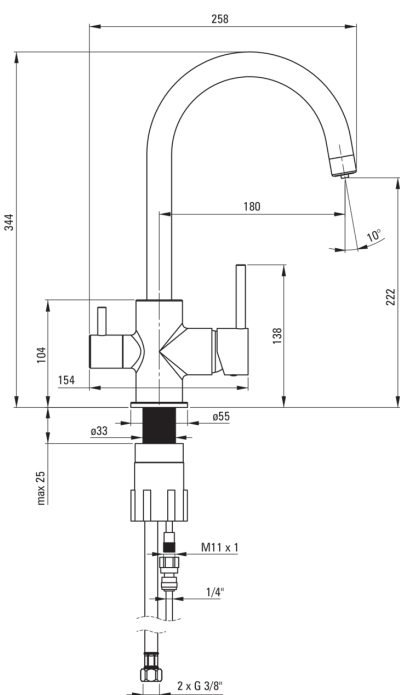

Baterie pentru bucătărie, cu racord pentru filtrul de apă

Codul produsului: BCH_064M

EAN: 5908212089415

Culoarea: cromat

Garanție [ani]: 7

Baterie

Finisaj	cromat
Tipul bateriei	baterie, pentru racordarea la filtrul de apă
Metoda de instalare	de sine stătător
Grupa acustică [db]	II (20 < x ≤ 30)

Baterie cartuș

Dimensiunea cartușului ceramic	35 mm
--------------------------------	-------

Pipe

Tipul pipei	pivot
Raza de acțiune a pipei bateriei [mm]	180
Material	alamă

Comutator funcții

Tipul comutatorului	mecanic
---------------------	---------

Aeratoare

Tipul aeratorului	altele
Dimensiunea aeratorului	M22

Furtunuri de racordare

Lungimea [mm]	450
Filet de instalare	3/8"
Filet de conexiune	M10

Caracteristici:

- Corpul bateriei este fabricat din alamă de cea mai bună calitate.
- Bateria este dotată cu aerator.
- Manșonul de instalare ușurează instalarea bateriei.
- Furtunuri de racordare de 45 cm incluse
- Doar cele mai bune materiale, a căror calitate a fost certificată prin teste de laborator
- Capetele furtunurilor făcute din alamă rezistentă